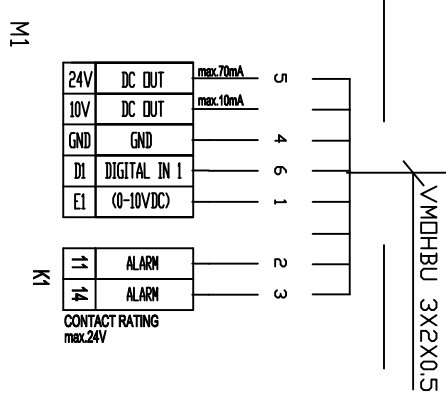

3X400VAC 50HZ
L1, L2, L3, PE

TOIMITUSRAJA

TURVAKYTKIN Q1

NYN 4GLS 0,6/1kV ECA

SILUMIINIRASIA

VMQHBV 3X2X0,5
COLOR / NUMBER
1=SIININEN
2=ORANSSI
3=DRANSSI/VALK
4=SIIN/VALK
5=VIHREA
6=VIHREA/VALK.

M1

800-EC-3V-V-735-LEVVY
FN080-ZIQ.DG.VSP4 183760
700RPM, 0,830kW, 1,45A, 400VAC

KI

NIPEUSOHJE 0-10VDC

TOIMITUSRAJA

CC **akoccoil**
14200 TUENKI, FINLAND
Leppäkuja 3
14200 Tuenki +358-3-644 000

LVI-EUUSTIMAA OY
NIITYPORTTI 4
02200 ESPOO

ECH-DRYCOOLER-800 1-PUHALLIN
ECH-DRYCOOLER-800/1XIECF1167-1800-
1100-22-5-DN32-6-T7-18