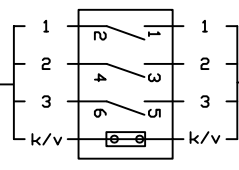

3X400VAC 50HZ
L1, L2, L3, PE

TOIMITUSRAJA

TURVAKYTKIN Q1

NYN 4GLS 0,6/1kV ECA

SILUMIINIRASIA

VMQHBV 3X2X0,5
COLOR / NUMBER
1=SIININEN
2=ORANSSI
3=DRANSSI/VALK
4=SIIN/VALK
5=VIHREA
6=VIHREA/VALK.

M1

800-EC-3V-V-735-LEVVY
FN080-ZIQ.DG.VSP4 183760
700RPM, 0,830kW, 1,45A, 400VAC